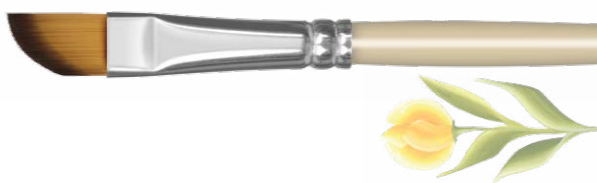

444
Formato faca.
TAMANHOS
12 16