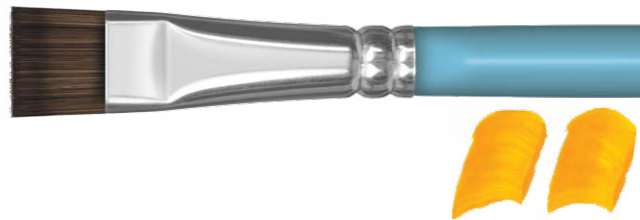

486
Formato chato.

TAMANHOS
2 6 10 14 16 18 20