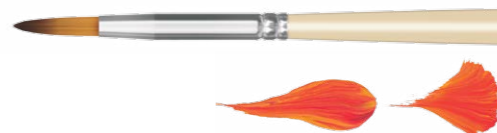

425
Formato redondo.
TAMANHOS
00 0 2 4 6 8 10 12 14 16 18 20