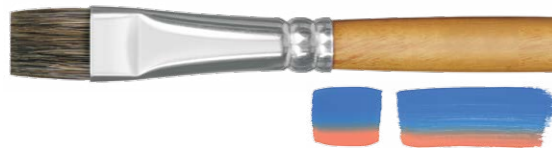

TAMANHOS

0 4 8 12 16 20

**INDICAÇÃO DE PINTURA**

Vidro, cerâmica, papel, tela,  
acabamento, tecido, metal e painel.

**421**  
Formato chato/curto.  
Pelo de Orelha de Boi.  
Cabo longo, vermelho e de madeira.

TAMANHOS  
0 2 4 6 8 10 12 14 16 18 20

**484**  
Formato chato.  
Pelo de Orelha de Boi.  
Cabo longo, vermelho e de madeira.

TAMANHOS  
0 2 4 6 8 10 12 14 16 18 20 22 24

**441**  
Formato chato.  
Pelo Especial de Orelha de Boi.  
Cabo longo, cor natural e de madeira.