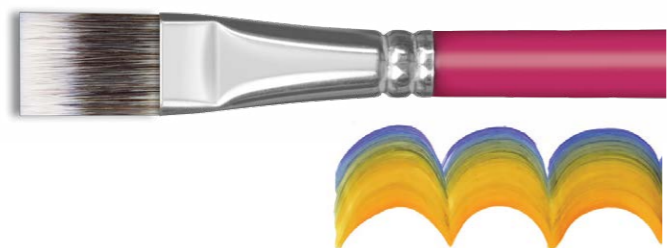

**104**  
Formato cone.

**105**  
Formato redondo/chanfrado.

**INDICAÇÃO DE PINTURA**  
Modelagem e biscuit.

**CARACTERÍSTICAS**  
Borracha flexível.  
Cabo curto, preto e de madeira.

**222**  
Formato Liner.  
TAMANHOS  
000 00 0