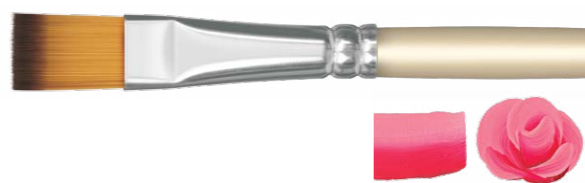

424
Formato chato.
TAMANHOS
2 4 6 8 10 12 14 16 18 20 22 24