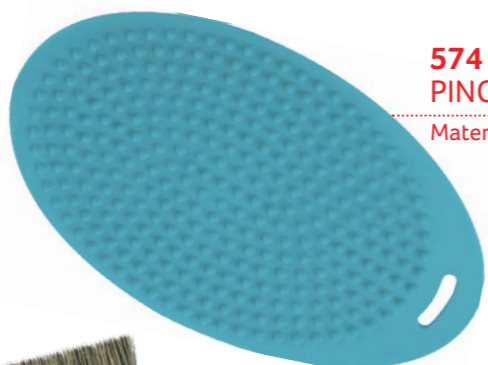

**595 KIT TECIDO**

CONTEÚDO  
Pincéis 324\*14, 325\*10,  
326\*12, 327\*12, 328\*2  
e 347\*4

**555/1 PINTA BOLINHAS**

INDICAÇÃO DE PINTURA  
Todas as superfícies

CORES  
● ● ●

**555/2 PINTA BOLINHAS**

INDICAÇÃO DE PINTURA  
Todas as superfícies

CORES  
● ● ●

**586 SUPORTE PARA PINCÉIS**

45 cavidades para pincéis.

CORES  
● ● ●

**575 PENTE DECORADOR**

INDICAÇÃO DE PINTURA  
Todas as superfícies

**574 LIMPA PINCEL**

Material: plástico.