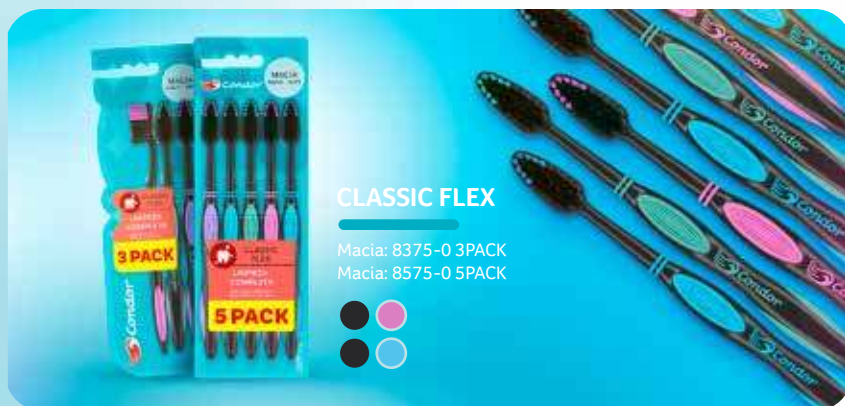

CLASSIC FLEX

Macia: 8375-0 3PACK
Macia: 8575-0 5PACK