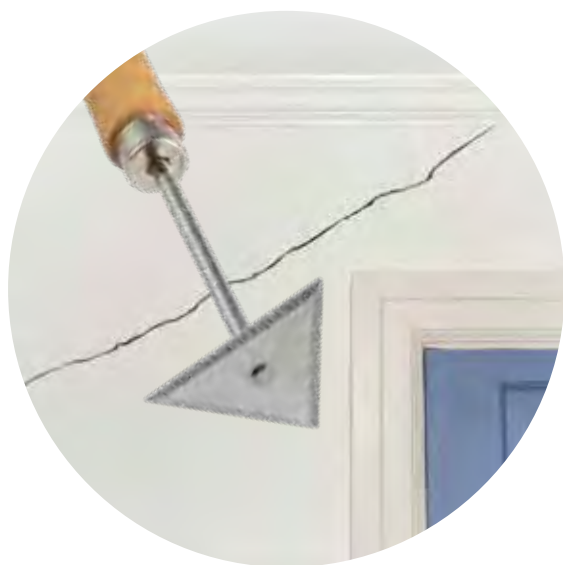

2099 ABRE TRINCA

Lâmina reforçada de aço carbono e cabo de madeira. Raspador triangular 60mm x 60mm.

Indicação de uso:
Abertura de trincas e rachaduras em paredes de alvenaria.