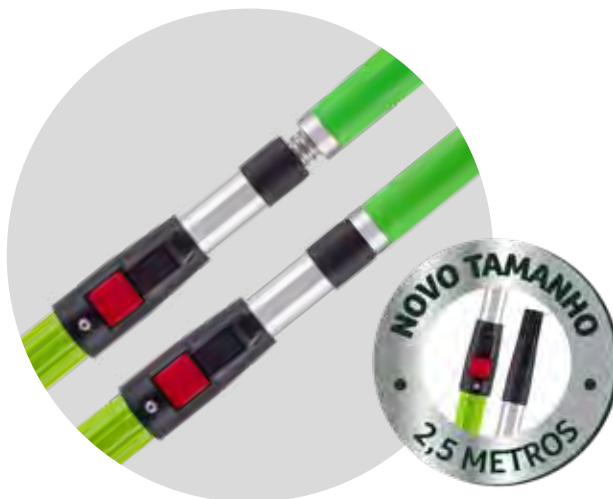

Ref. 803/2,5 - Ajustável até 2,5 metros.

Prático e versátil. Click rápido.

Alumínio + fibra de vidro.

Rosca de metal e ponteira de adaptação.

**Indicação de uso**

Pintura em locais de difícil acesso.

AJUSTÁVEL ATÉ 2,5 METROS