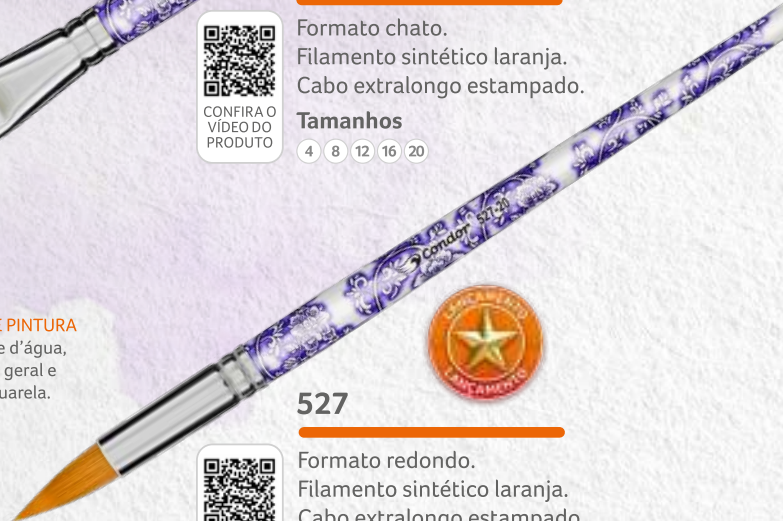

Tamanhos

4 8 12 16 20

CONFIRA O VÍDEO DO PRODUTO

Pincéis Decorados

Cabo extracurto que garante maior precisão e controle nas pinceladas, permitindo traços mais firmes.

513

Formato chato. Filamento sintético branco. Cabo extracurto estampado.