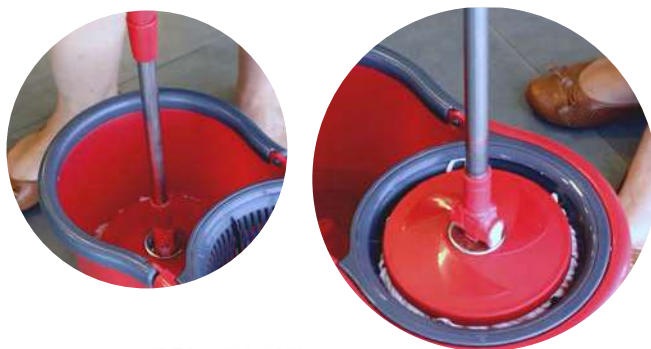

MOP SPRAY
1690 E 1690R

GATILHO
PARA APLICAÇÃO
DE PRODUTO
COM UM TOQUE

CABO
ARTICULADO
ALCANÇA
ÁREAS DIFÍCEIS
COM INCLINAÇÃO
EM 180°

NOVO CABO
BIPARTIDO

RESERVATÓRIO
REMOVIVEL
PARA ÁGUA
OU PRODUTOS
DE LIMPEZA

REFIL PRÁTICO
PODE SER
LAVADO EM
MÁQUINA

MOP 360°
1660 E 1660R