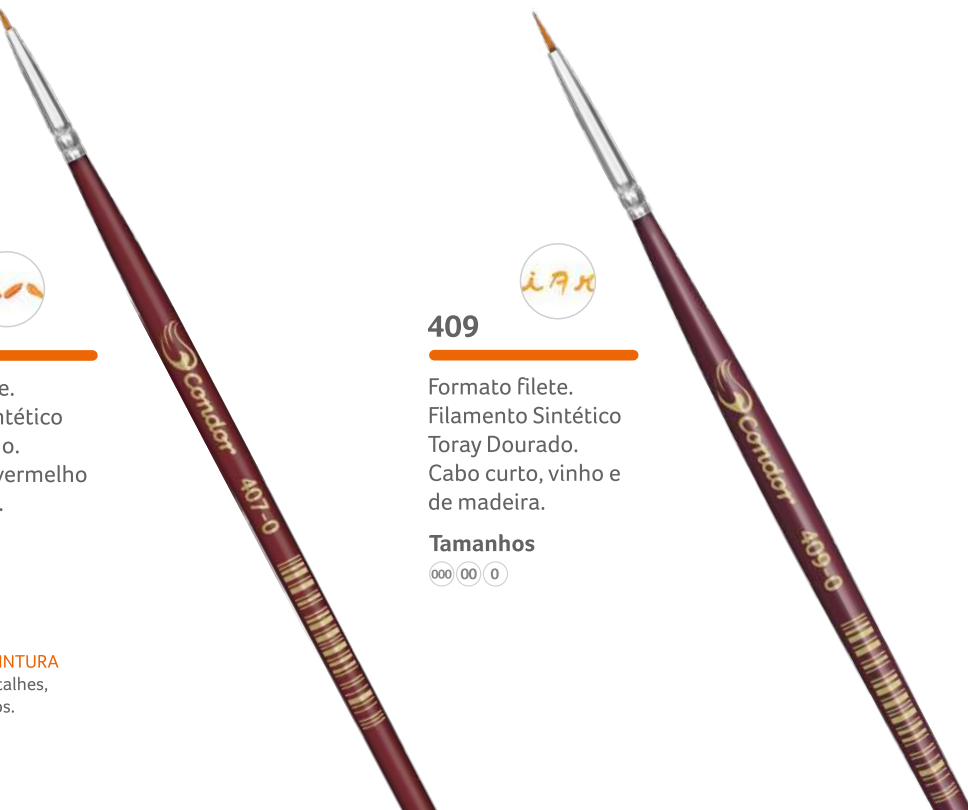

407

Formato filete.
Filamento Sintético
Toray Dourado.
Cabo longo, vermelho
e de madeira.

Tamanho

0

409

Formato filete.
Filamento Sintético
Toray Dourado.
Cabo curto, vinho e
de madeira.

Tamanhos

000 00 0

INDICAÇÃO DE PINTURA

Acabamento, detalhes,
linhas e arabescos.

121

Formato redondo.
Pelo de pônei.
Cabo curto e de plástico.

Tamanhos

2 6 10 14

115

Formato chato.
Cerdas brancas.
Cabo longo, amarelo e de madeira