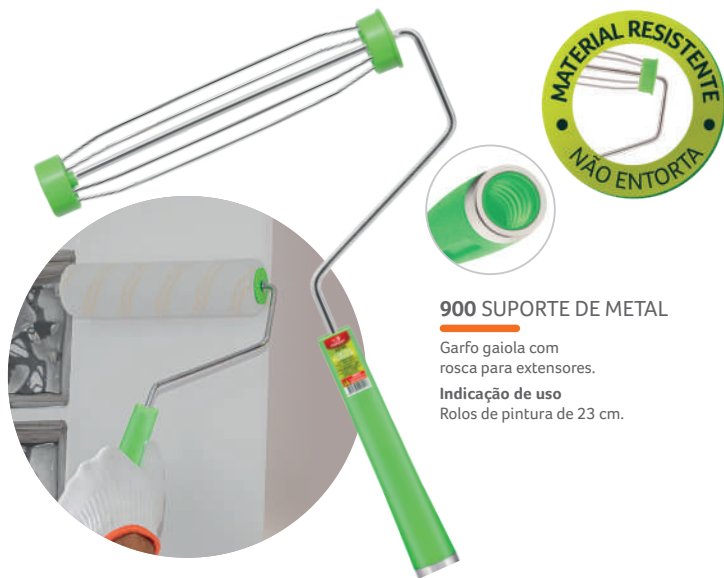

SUPORTES DE METAL

900 SUPORTE DE METAL

Garfo gaiola com rosca para extensores.

Indicação de uso
Rolos de pintura de 23 cm.